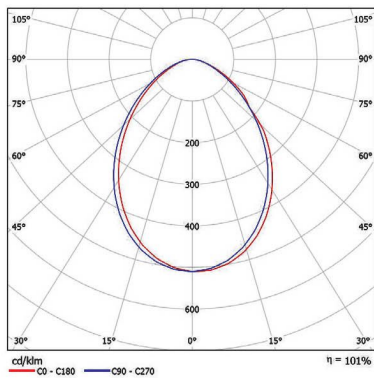

وگا-VEGA

Color Options-انتخاب رنگ

All RAL colors available upon request / رنگهای RAL بصورت سفارشی تولید می شود

Photometric Data-اطلاعات فوتومتریک

زاویه 36°
Beam angle: 36°

Technical Data - مشخصات فنی

(w)	Lumen	(Lm/W)	(Ra)	Colour Temp.(K)	Dimintions(mm)	Code
شارتوری توان (وات)	بازدهی	راندمان	دمای رنگ نور (کلوین)	ابعاد	کد چراغ	
10	1150	115	80	3000-4000-6500	Ø 110	SE-VAR10110920
12	1380	115	80	3000-4000-6500	Ø 110	SE-VAR12110920