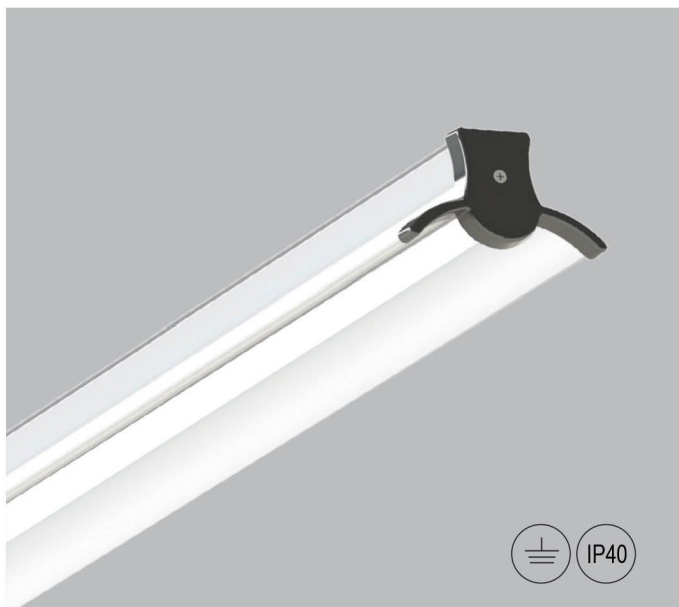

چراغ آرک-آرک ECO

مشخصات فنی / Specification

بدنه آلومینیوم اکسترود با پوشش رنگ پودری الکترواستاتیک
Aluminum body with electrostatic powder coated

طراحی شده برای استفاده از لامپ LED Tube تک سر
Specially designed for single end LED Tube lamps