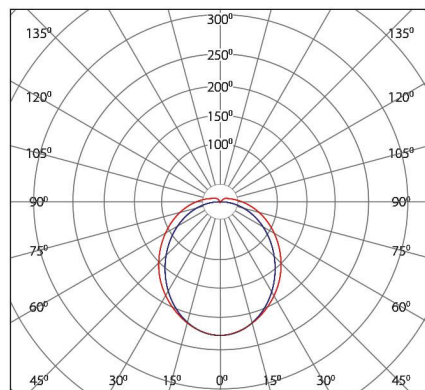

Technical Drawing - طرح فنی

مشخصات فنی - Technical Data

(w)	Lumen	(Lm/W)	(Ra)	Color Temp.(K)	A	L	H	Code
(وات)	شارتوری توان	بازدهی	راندمان	دمای رنگ نور (کلوین)		ابعاد		کد چراغ
18	3600	120	80	3000-4000-6500	84	1200	46	SE-ASS180812040T
24	4800	122	80	3000-4000-6500	84	1500	46	SE-ASS240815040T